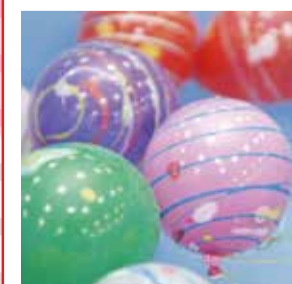

ヨーヨー釣り

※写真はイメージです。

夏祭りに大人気!!
■料金/1回 税込200円
※なくなり次第終了させていただきます。

わたがし屋さん

※写真はイメージです。

あまくて、おいしいよ!
■料金/1コ 税込300円
※なくなり次第終了させていただきます。